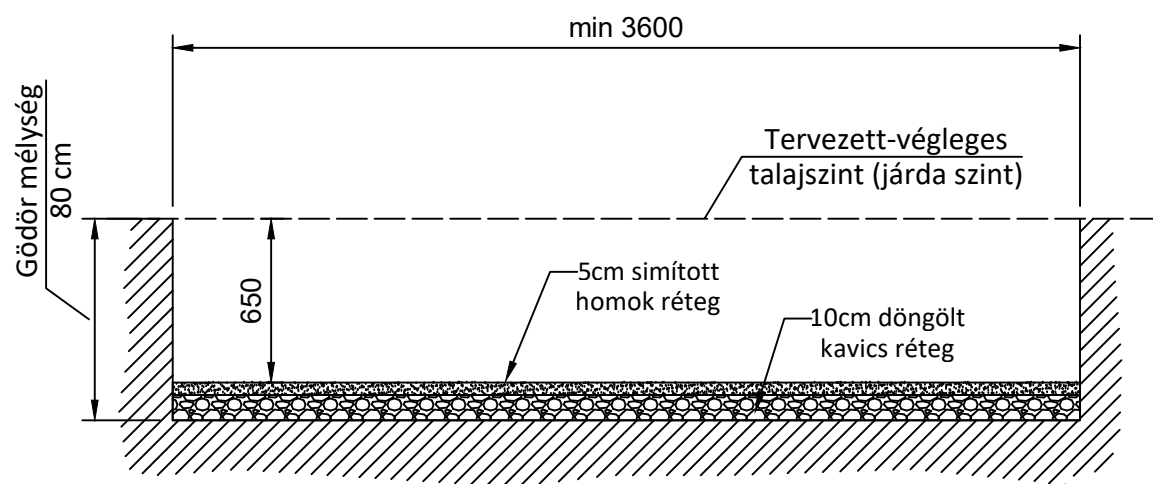

Elől nézet

Bal oldalnézet

Hátul nézet

Jobb oldalnézet

 KAPOSVÁRI VILLAMOSSÁGI GYÁR KFT.	Megnevezés:	KTW-K8D Körvonal rajz	
	Szerkesztő: Bangó János Norbert	Lapszám: 1/1	Rajzszám: E-3544-2096
	Dátum: 2020-12-10		