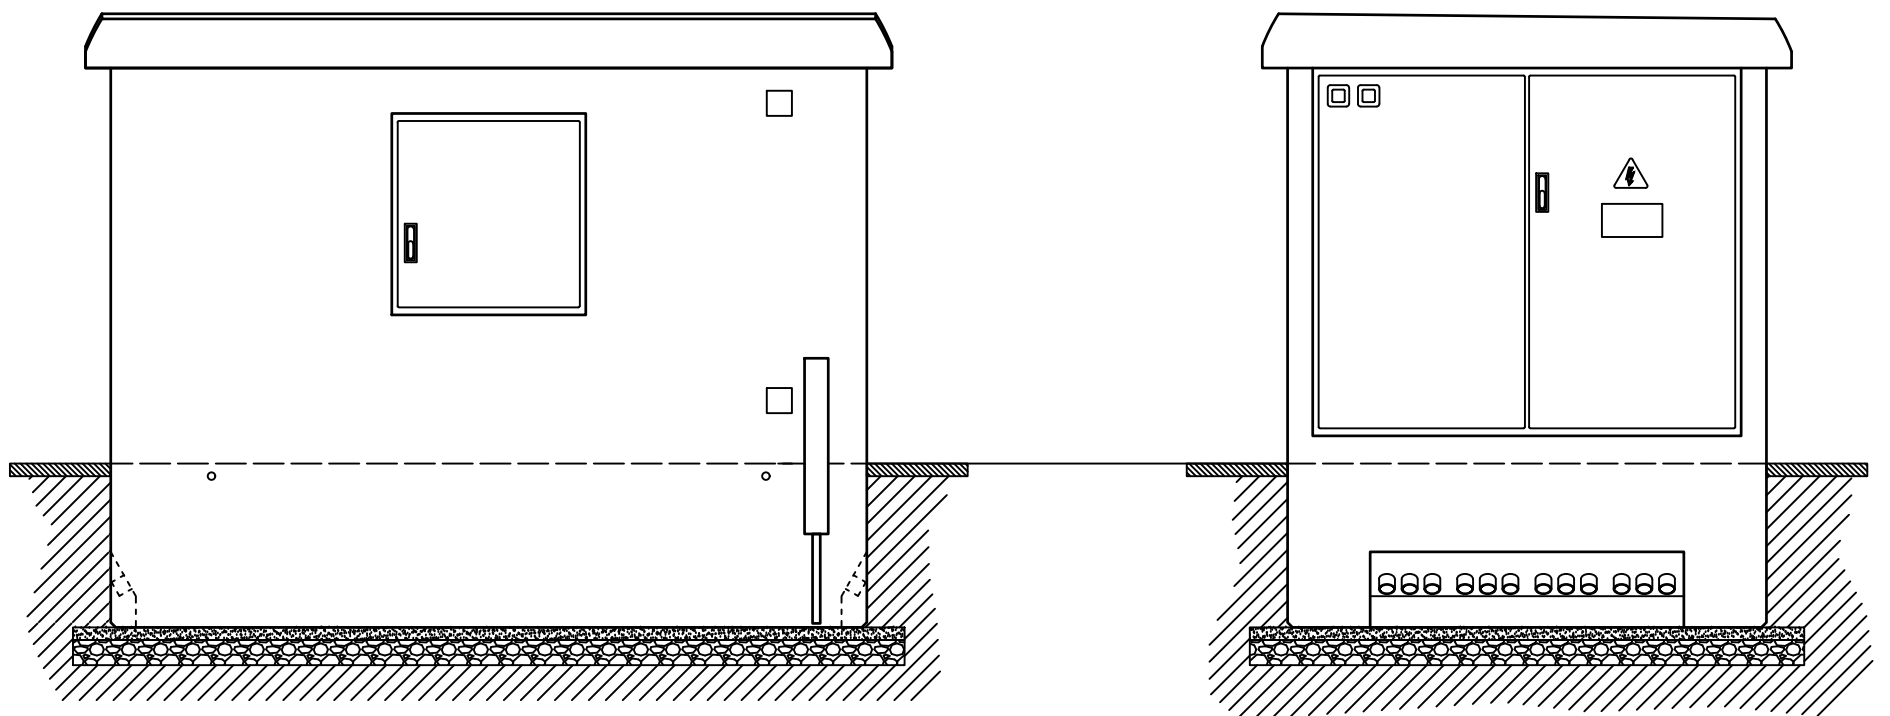

Elől nézet

Bal oldalnézet

Hátul nézet

Jobb oldalnézet

 KAPOSVÁRI VILLAMOSSÁGI GYÁR KFT.	Megnevezés:	KTW-K8D Körvonal rajz	
	Szerkesztő: Bangó János Norbert	Lapszám: 1/1	Rajzszám: E-3544-2096
	Dátum: 2020-12-10		