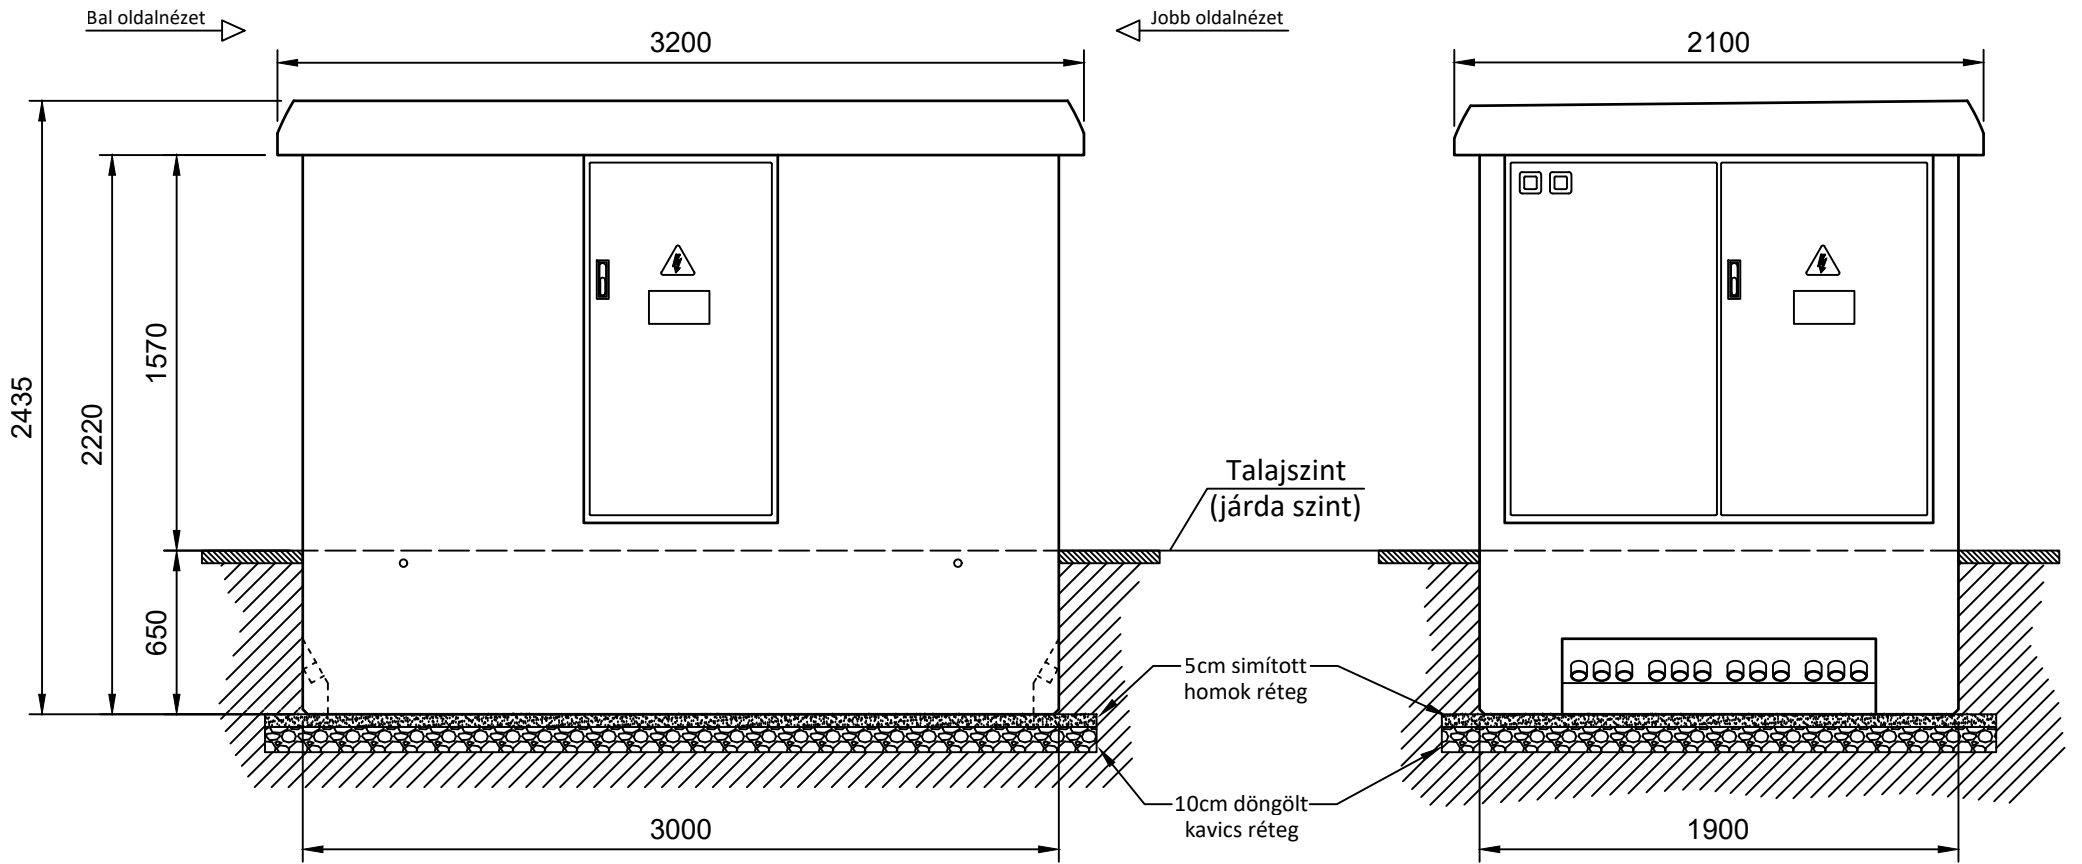

Elől nézet

Bal oldalnézet

Hátul nézet

Jobb oldalnézet

 KAPOSVÁRI VILLAMOSSÁGI GYÁR KFT.	Megnevezés:	KTW-K8D Körvonal rajz	
	Szerkesztő: Bangó János Norbert	Lapszám: 1/1	Rajzszám: E-3544-2096
	Dátum: 2020-12-10		