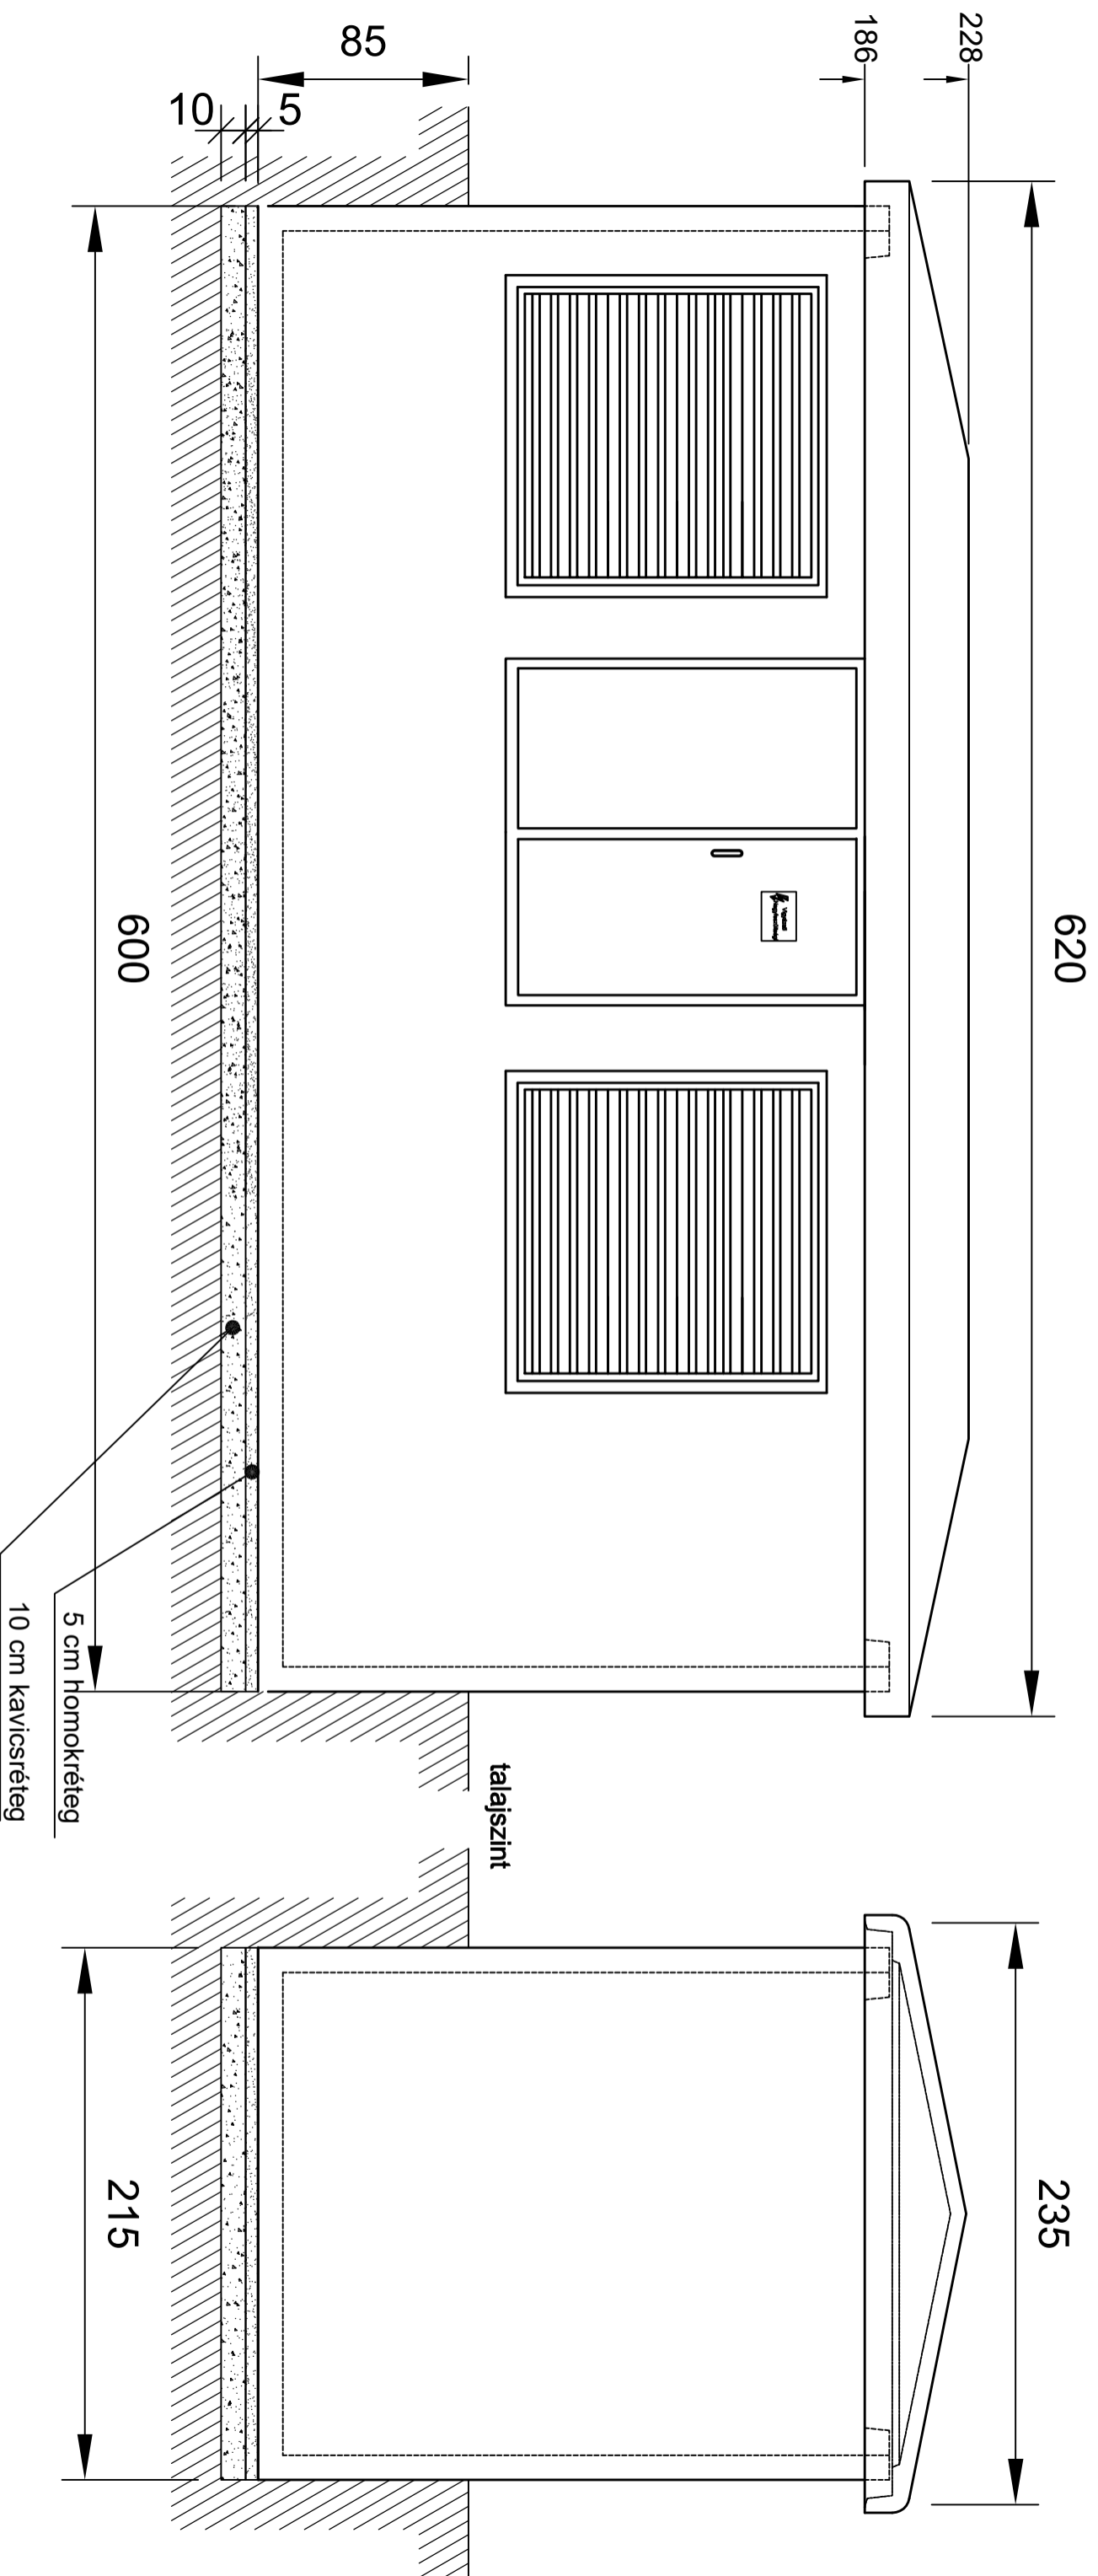

Szerkesztő:
Lakatos Zoltán

Megnevezés: **KTW-2x1600tk**
Kezelő terek felőli oldal nézetek

Ellenőr:
Lakatos Zoltán

Lapszám: **3/1.**

Dátum:
2021.07.28.

Rajzszám:
1. ábra

Szerkesztő:
Lakatos Zoltán

Megnevezés: **KTW-2x1600Ik**
Hátoldalak feljői nézetek

Ellenőr:
Lakatos Zoltán

Lapszám: **3/2.**

Dátum:
2021.07.28.

Rajzszám:
2. ábra

**Szerkesztő:
Lakatos Zoltán**

**Megnevezés:
KTW-2x1600Ik
Elrendezési rajz**

**Lapszám:
3/3.**

**Rajzszám:
3. ábra**