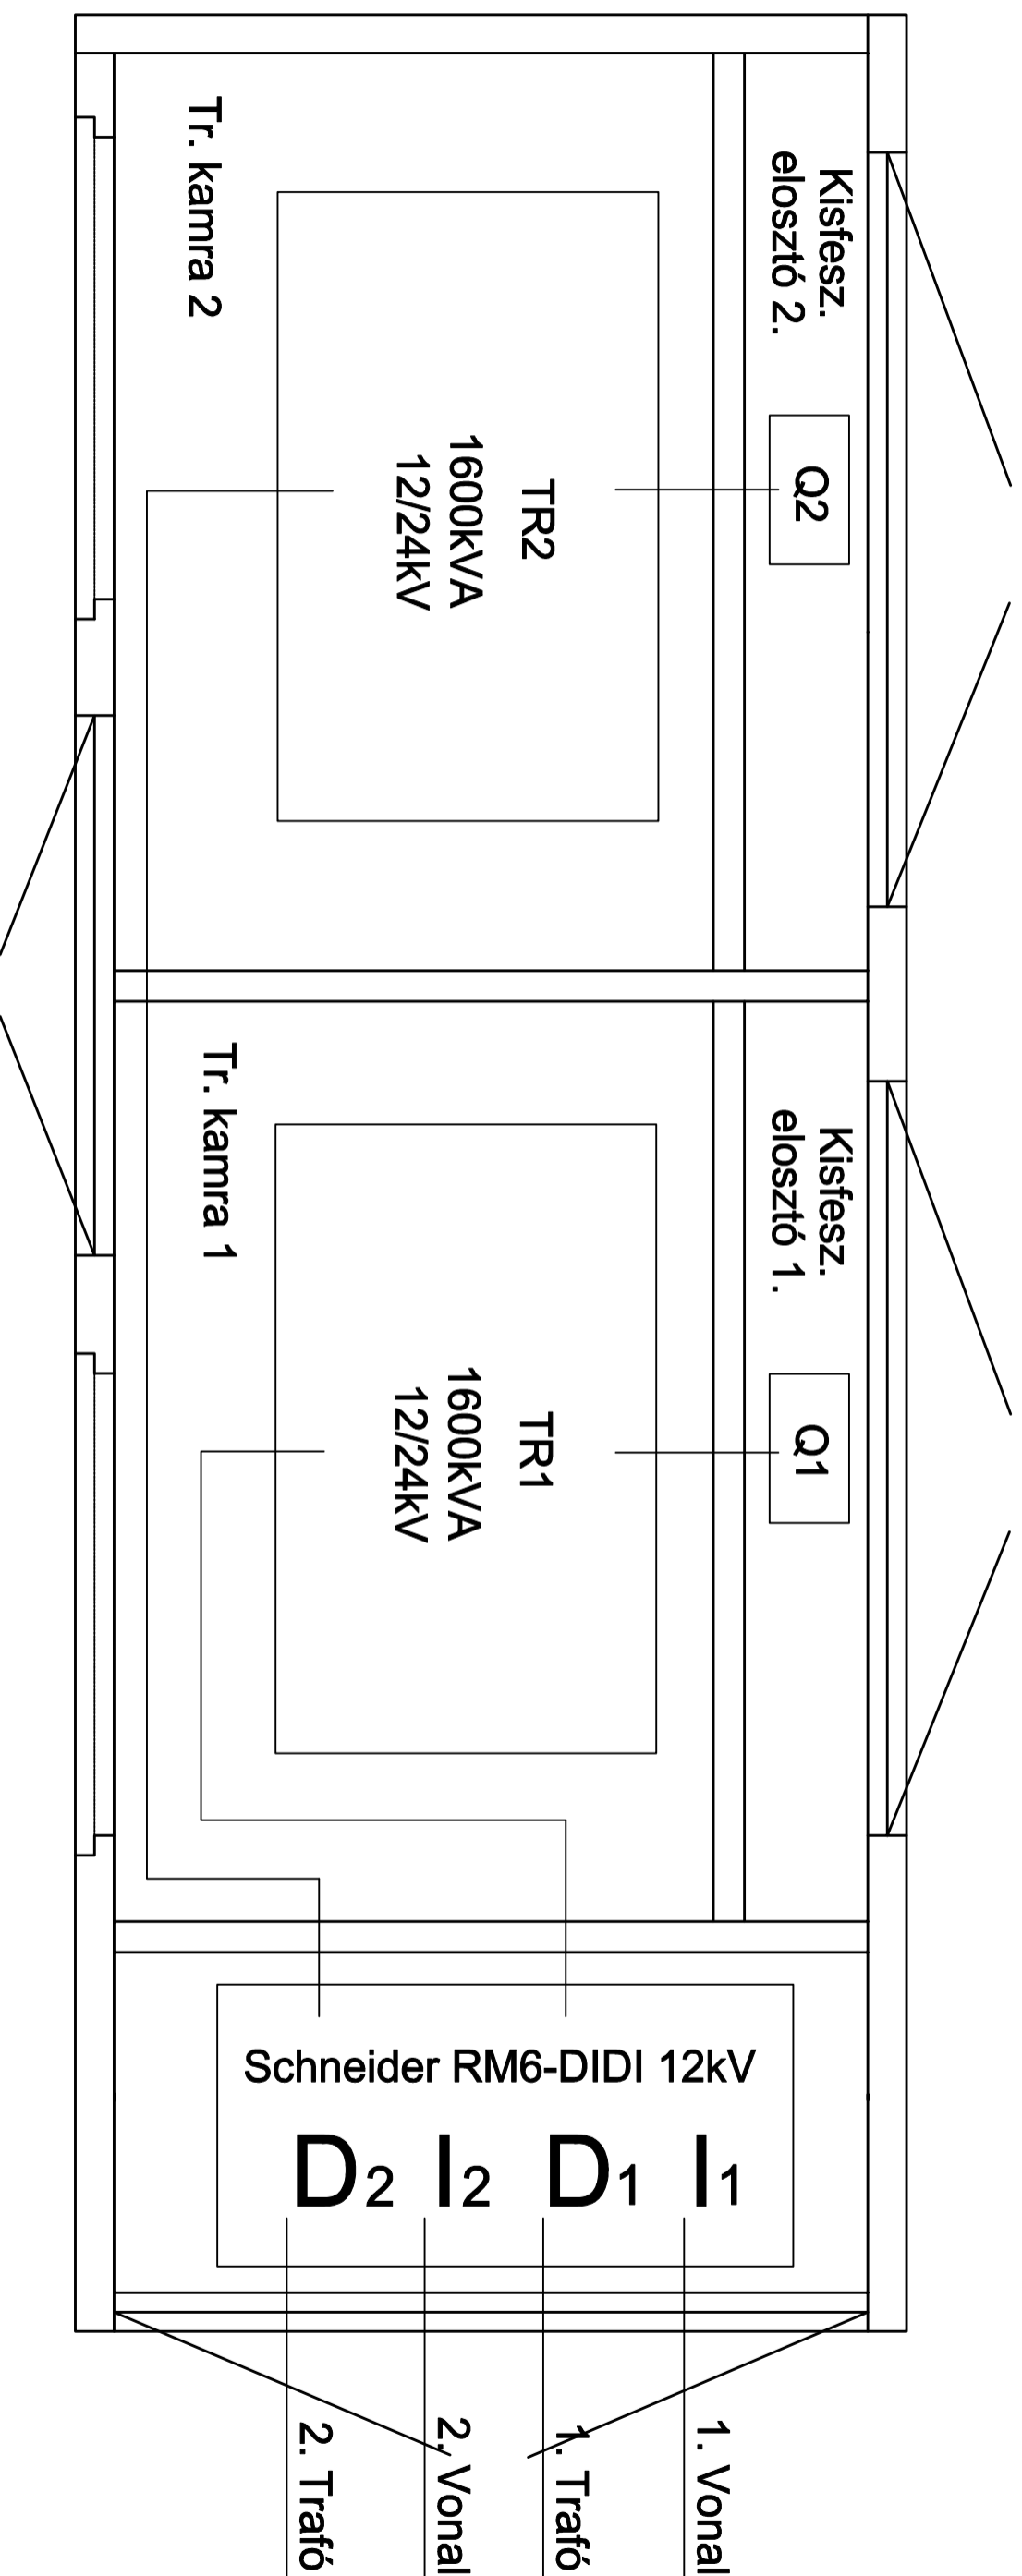

Szerkesztő:
Lakatos Zoltán

Megnevezés: **KTW-2x1600tk**
Kezelő terek felőli oldal nézetek

Ellenőr:
Lakatos Zoltán

Lapszám: **3/1.**

Dátum:
2021.07.28.

Rajzszám:
1. ábra

Szerkesztő:
Lakatos Zoltán

Megnevezés: **KTW-2x1600Ik**
Hátoldalak feljői nézetek

Ellenőr:
Lakatos Zoltán

Lapszám: **3/2.**

Dátum:
2021.07.28.

Rajzszám:
2. ábra

**Szerkesztő:
Lakatos Zoltán**

**Megnevezés:
KTW-2x1600Ik
Elrendezési rajz**

**Lapszám:
3/3.**

**Rajzszám:
3. ábra**