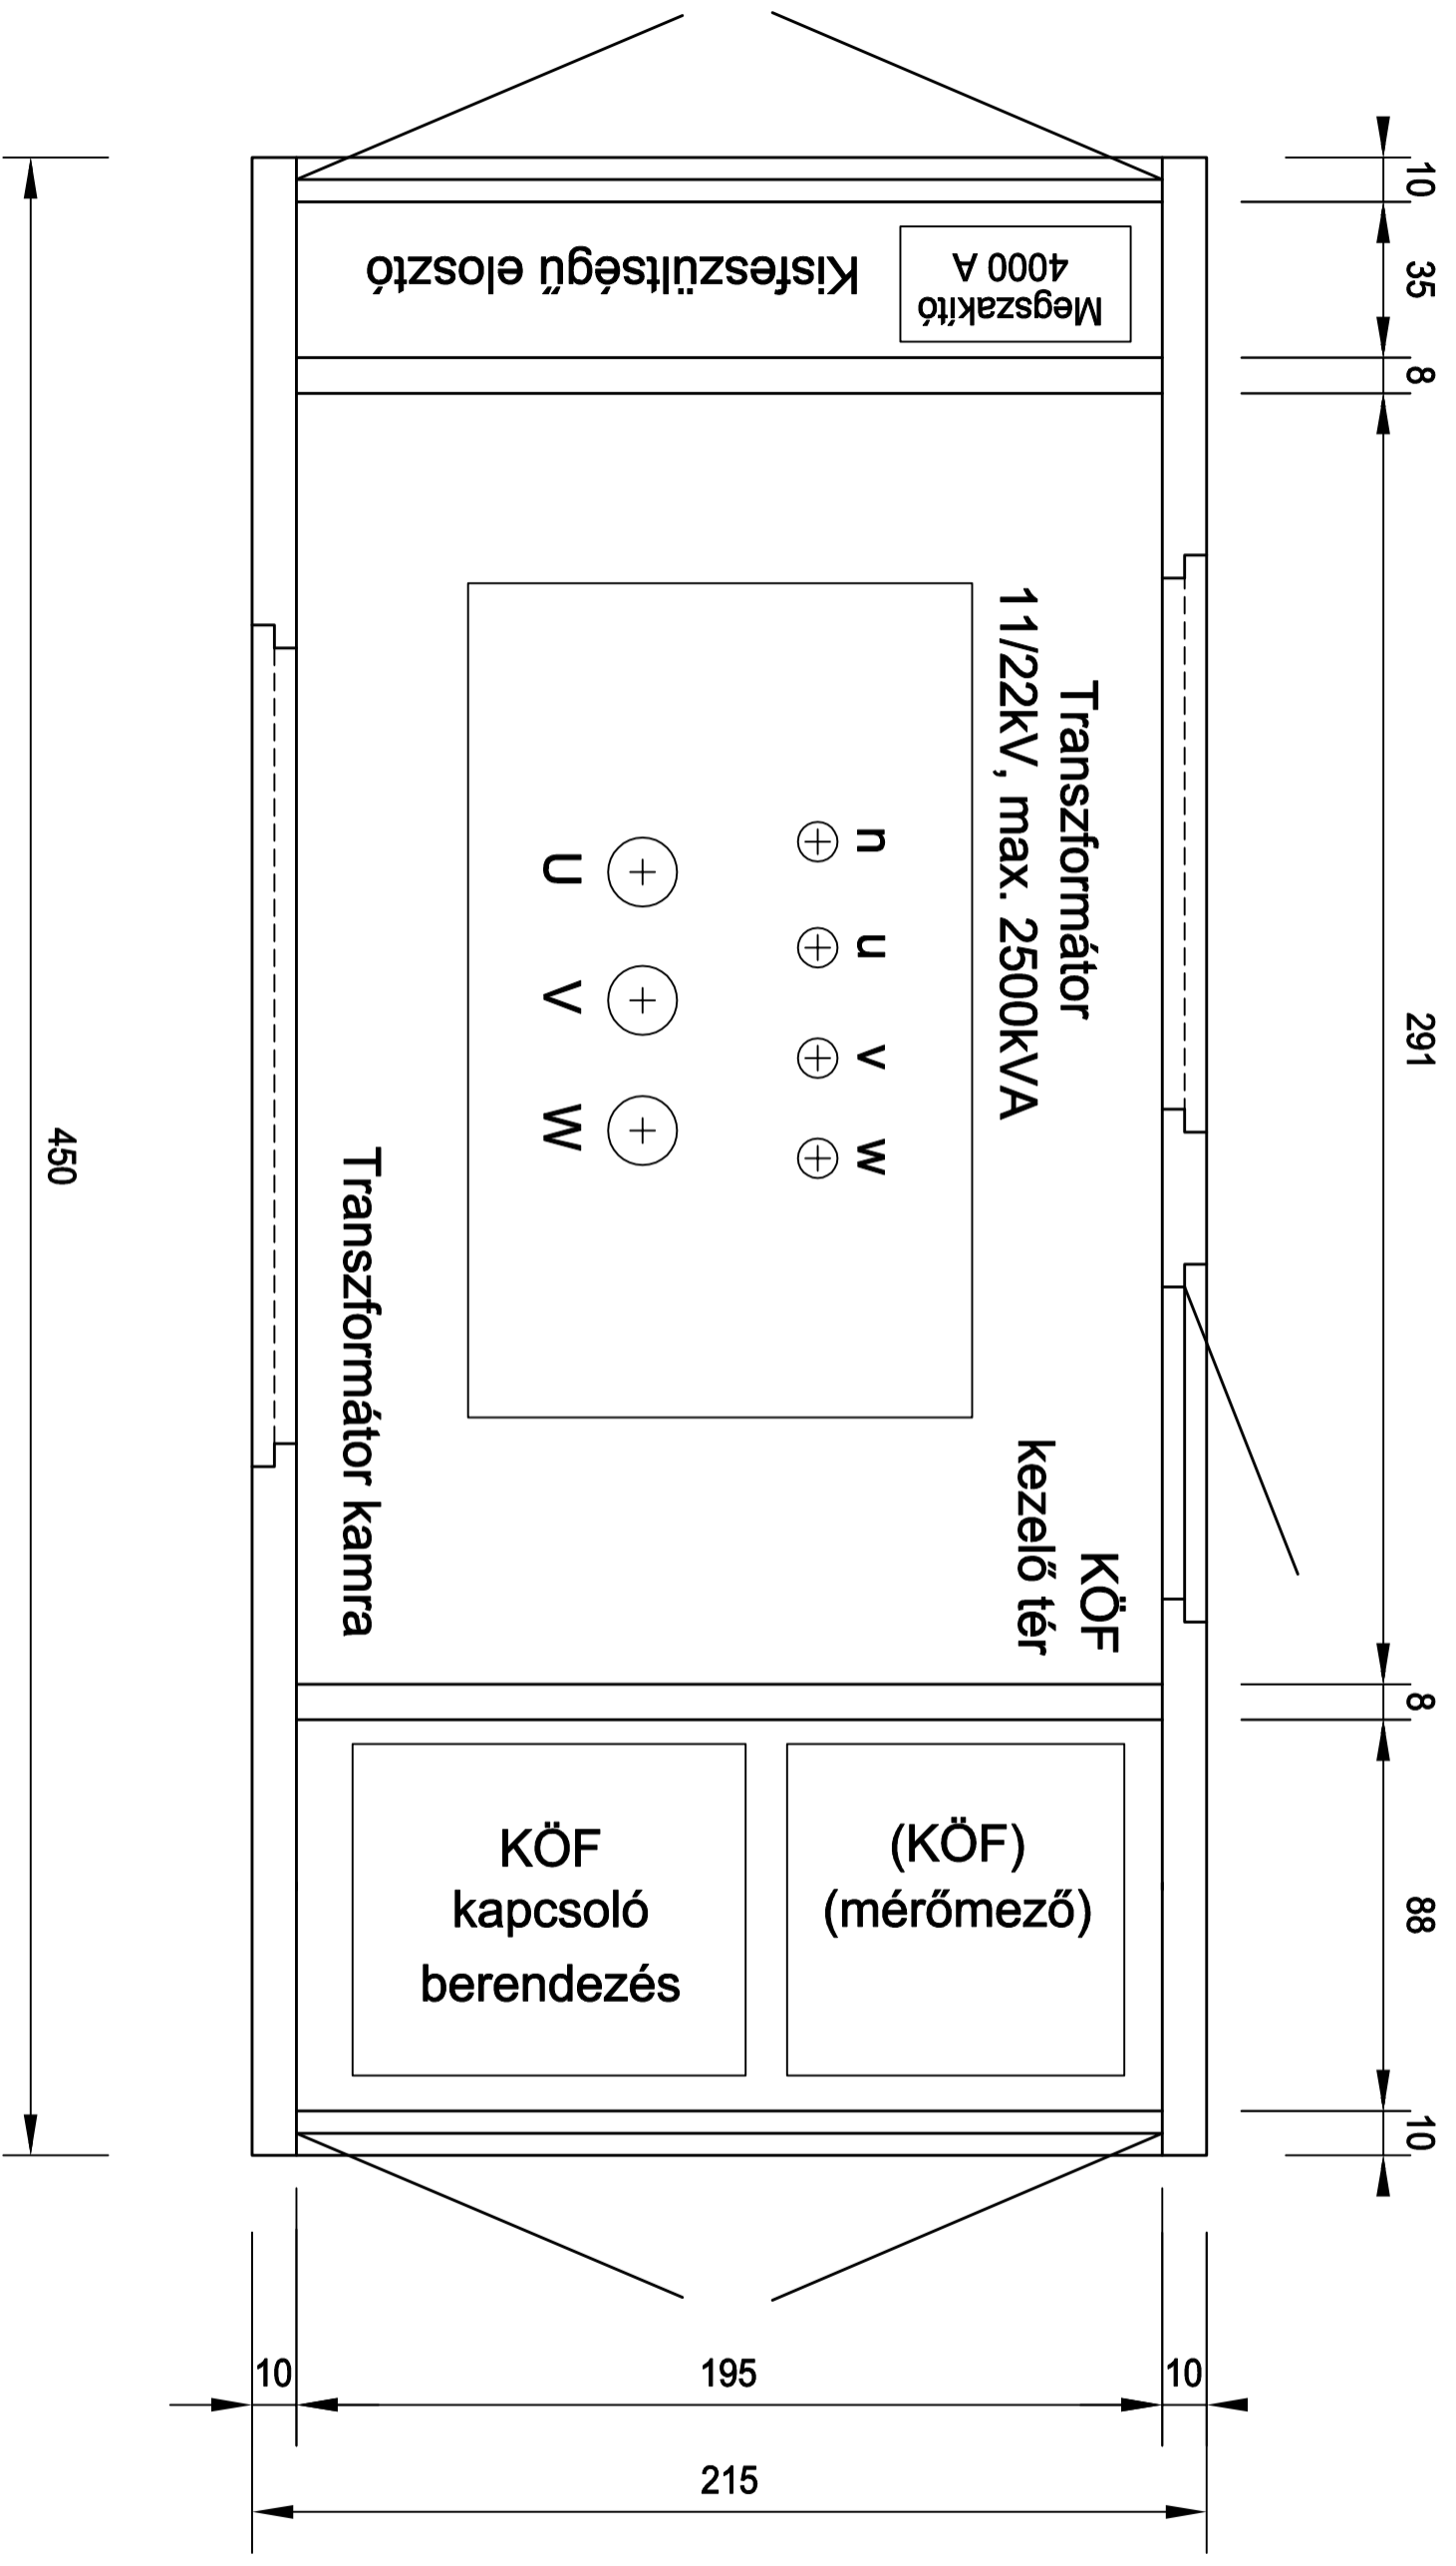

Megjegyzés: méretek cm-ben

KTW-2500 betonházas transzformátorállomás
KÖF oldali nézet

KTW-2500
Üzemeltetési
dokumentáció

1. ábra

Megjegyzés: méretek cm-ben

KTW-2500 betonházas transzformátorállomás
Elrendezési rajz

KTW-2500

Üzemeltetési
dokumentáció

3. ábra