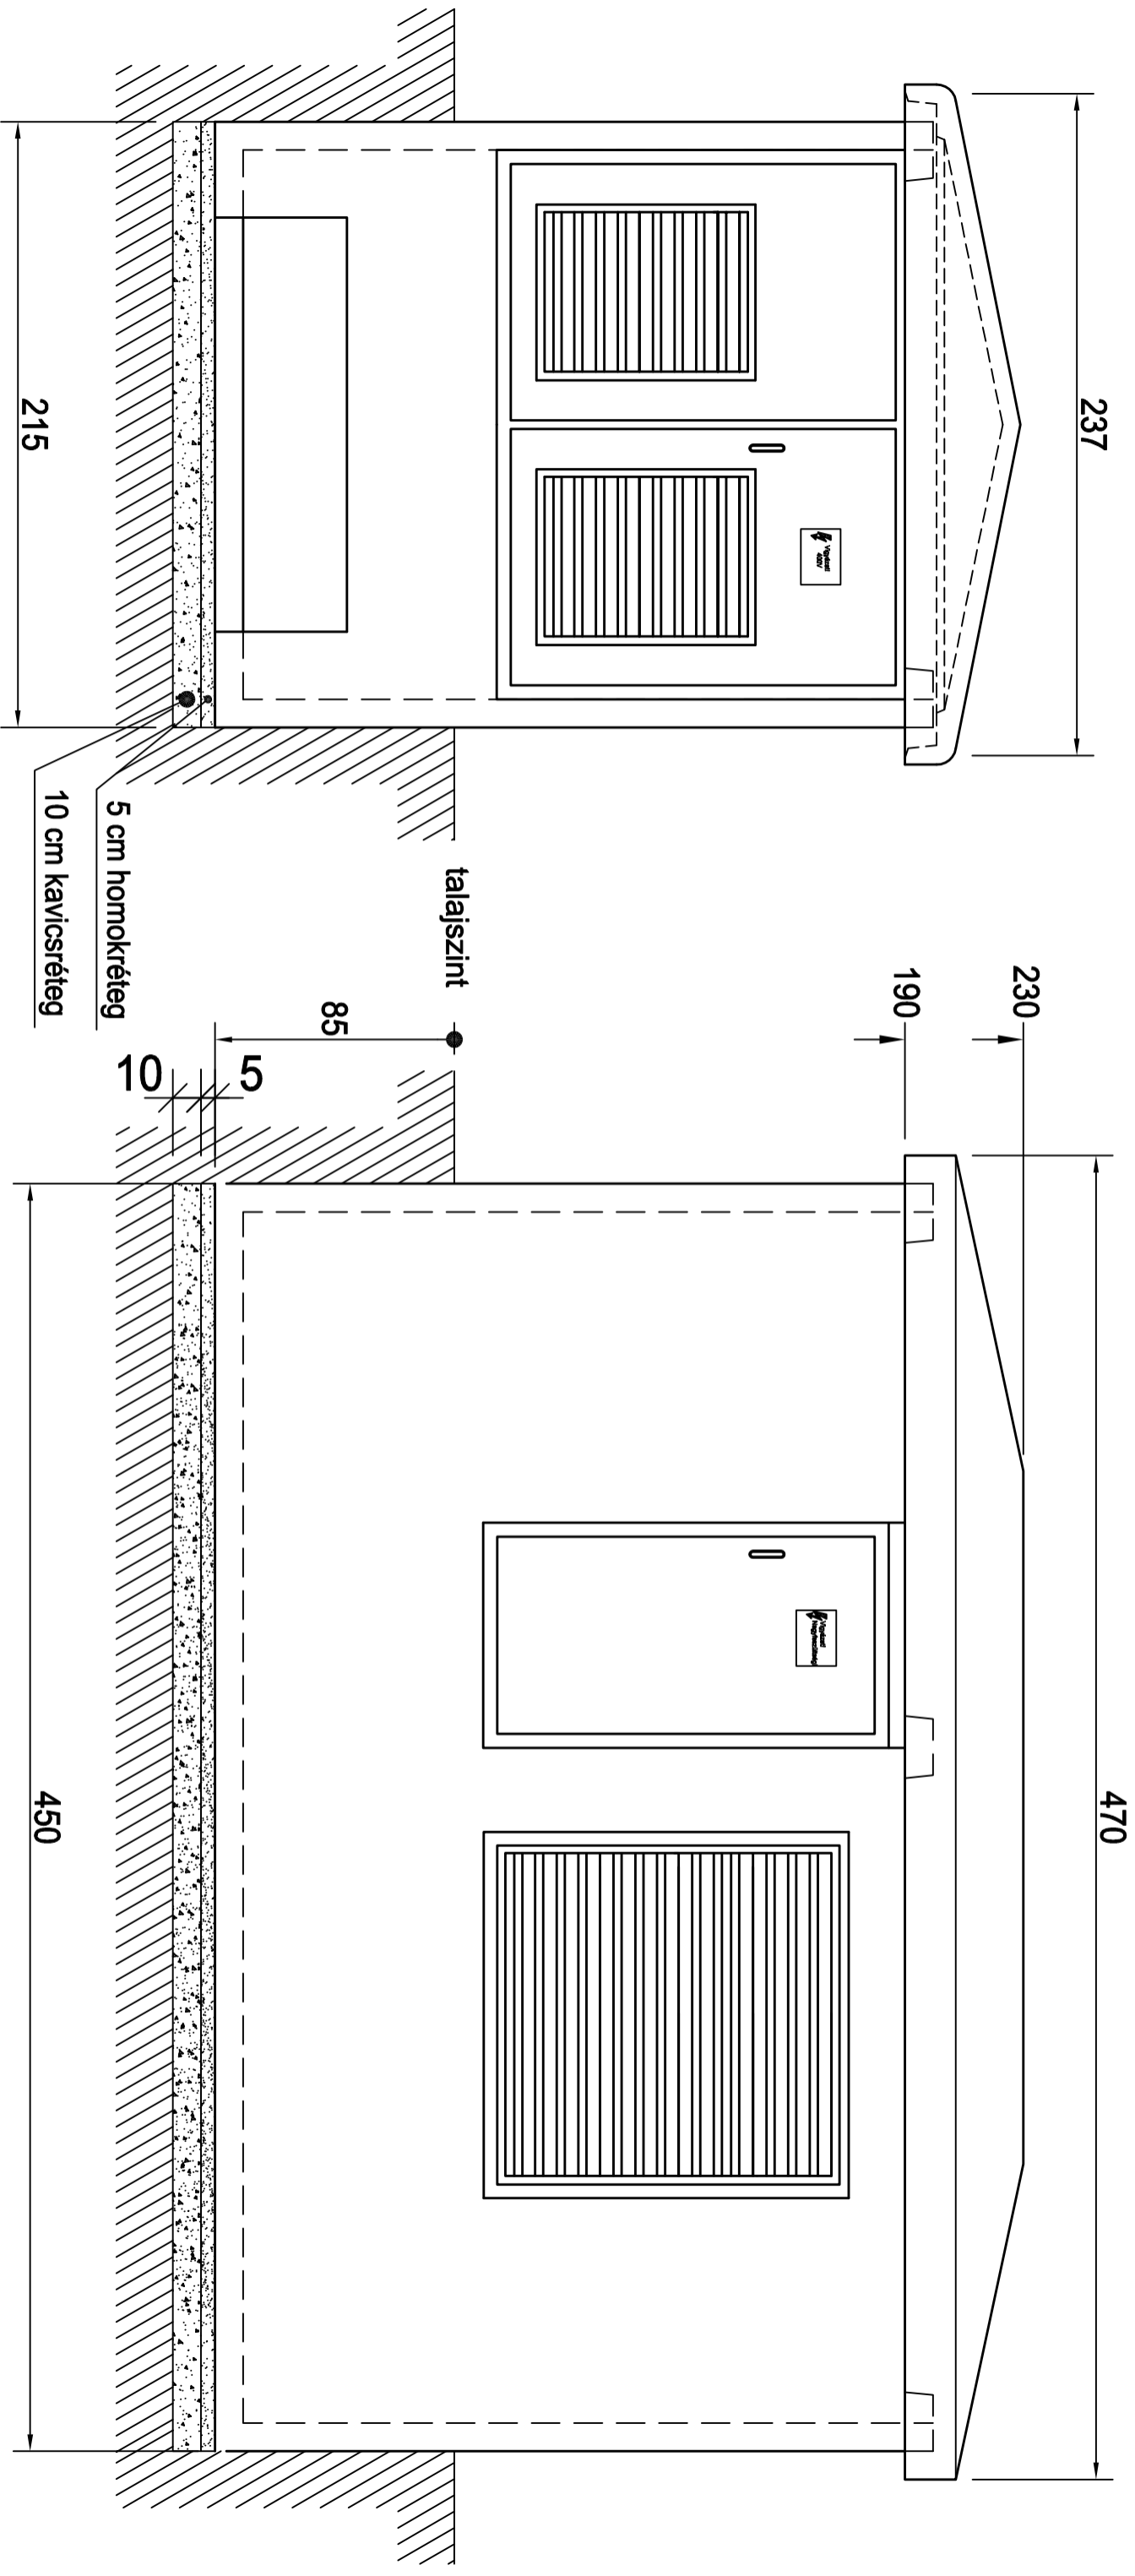

Megjegyzés: méretek cm-ben

KTW-2000 betonházas transzformátorállomás
KÖF oldali nézet

KTW-2000
Üzemeltetési
dokumentáció

1. ábra

Megjegyzés: méretek cm-ben

KTW-2000 betonházas transzformátorállomás
KIF oldali nézet

KTW-2000
Üzemeltetési
dokumentáció

2. ábra

Megjegyzés: méretek cm-ben

KTW-2000 betonházas transzformátorállomás
Elrendezési rajz

KAPOSVÁRI
VILLAMOSÁGI
GYÁR KFT.

KTW-2000

Üzemeltetési
dokumentáció

3. ábra