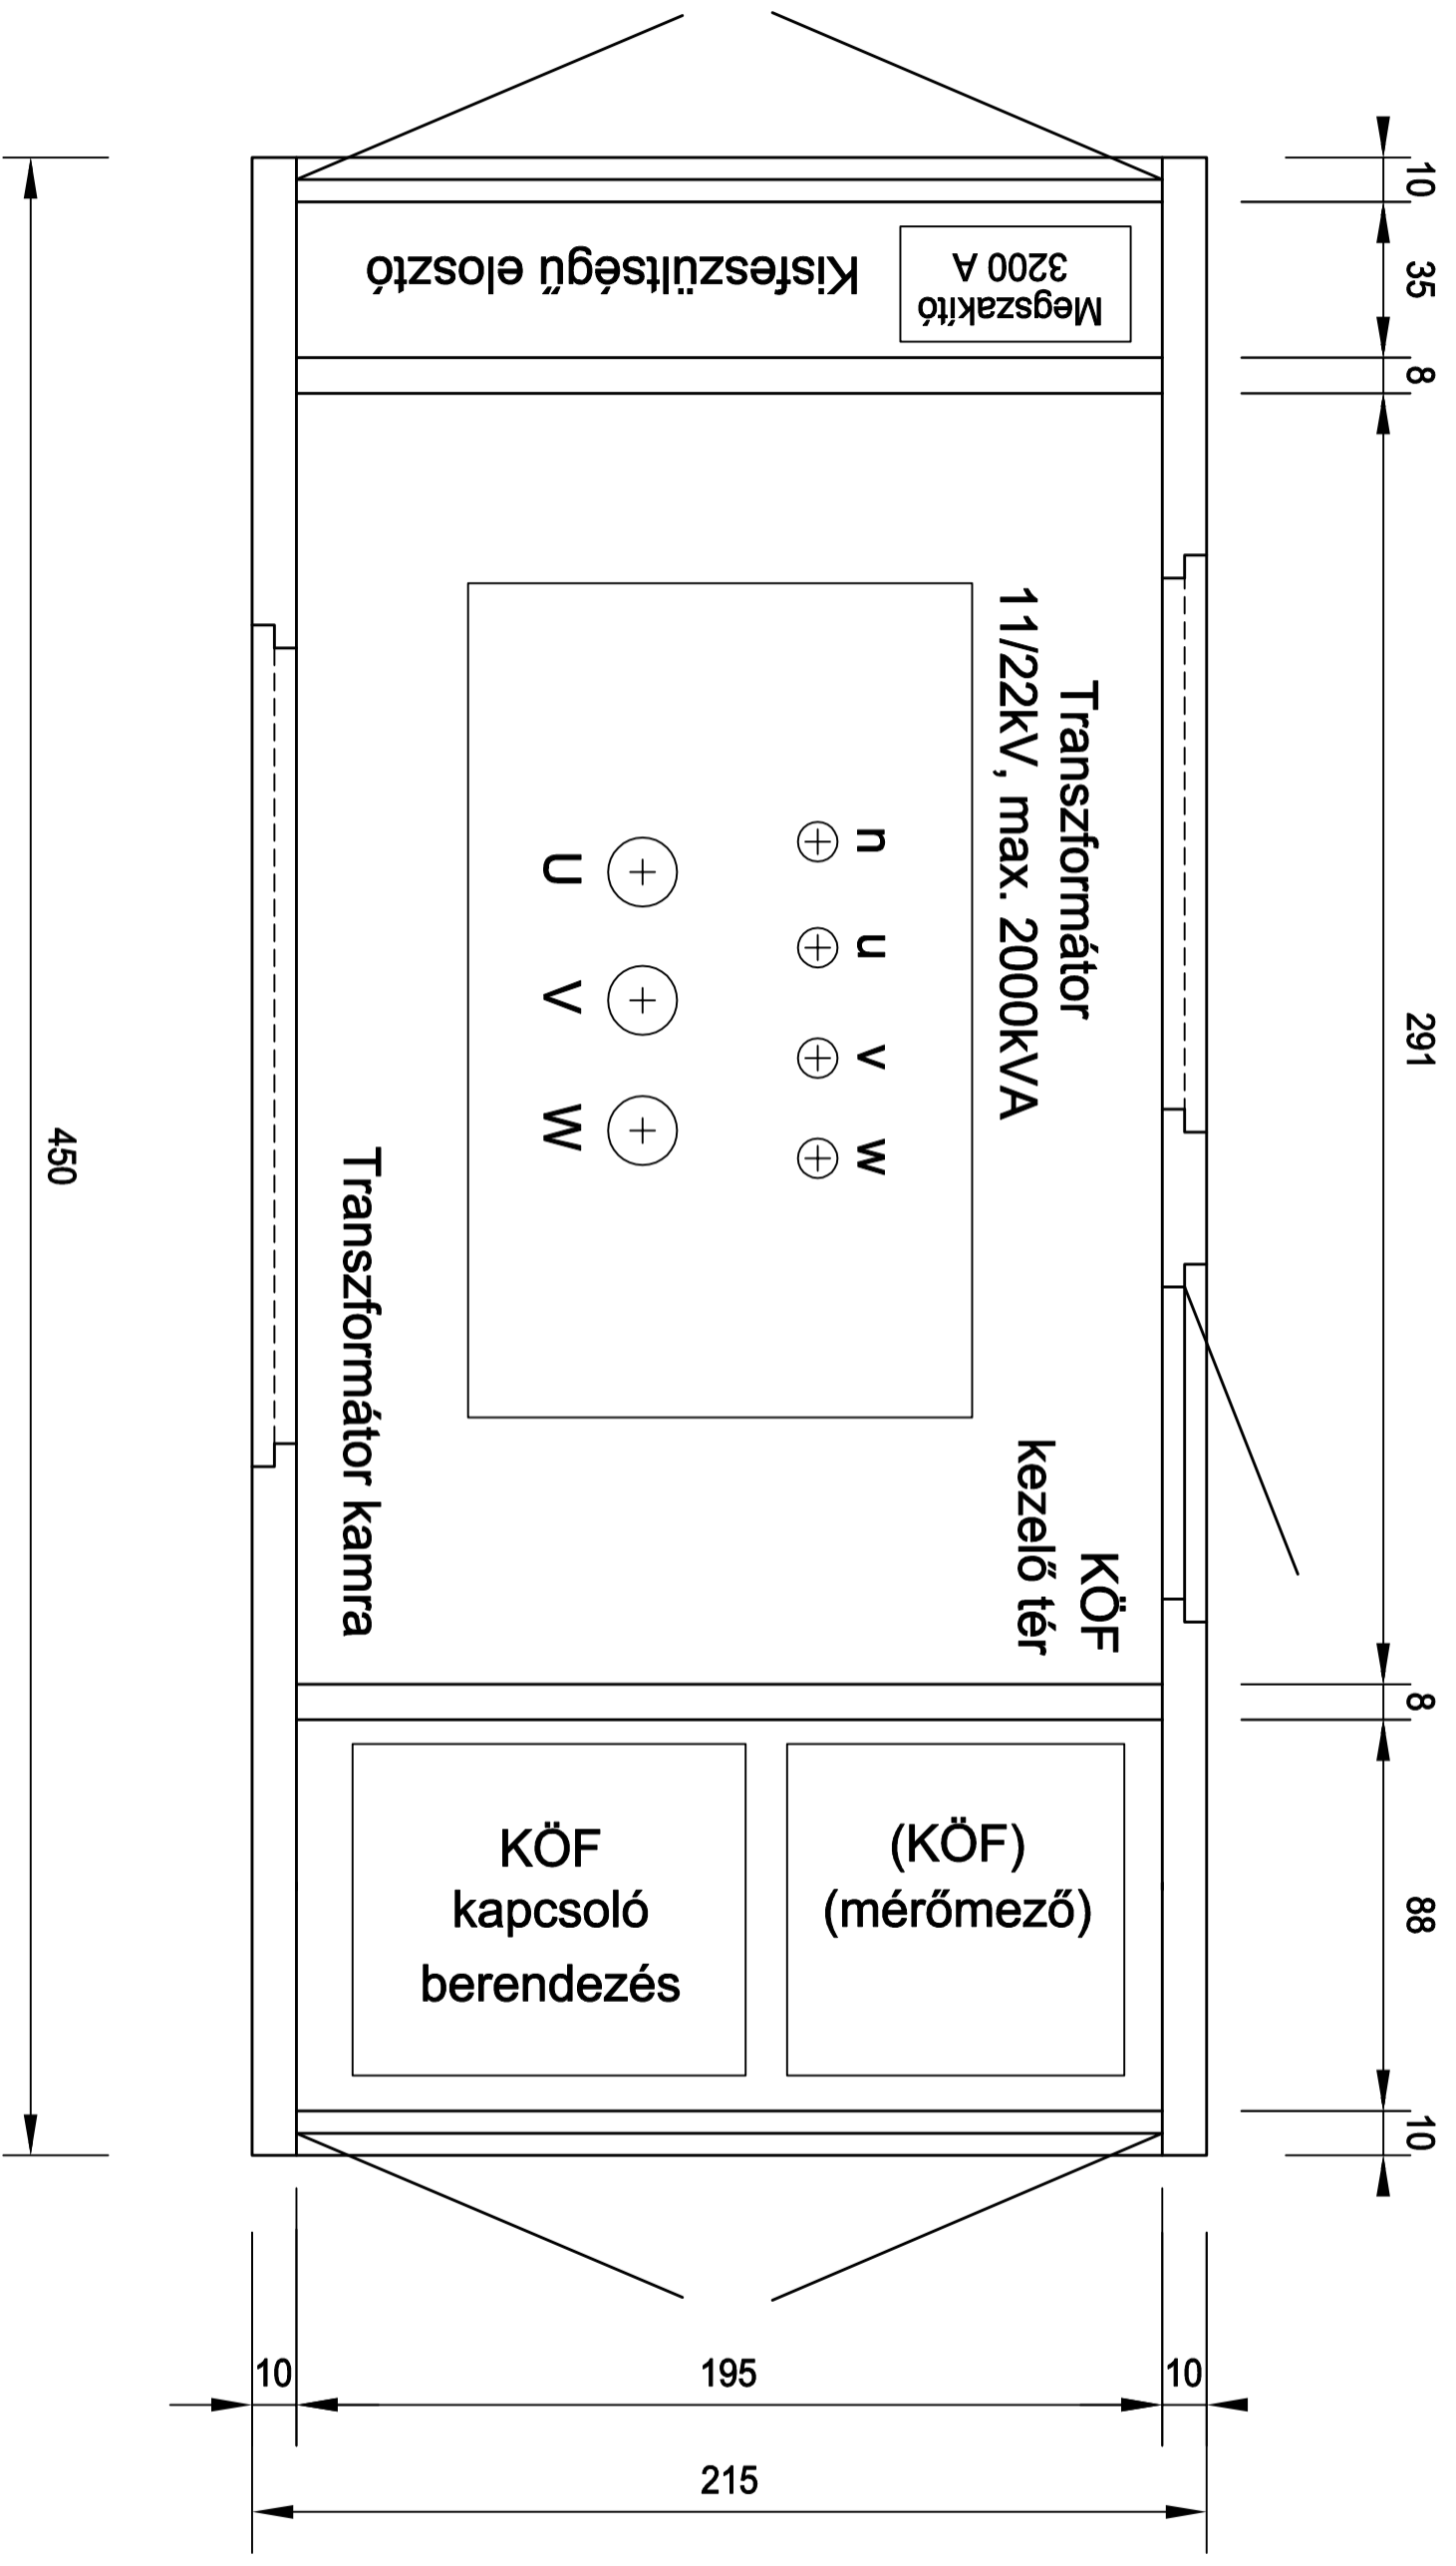

Megjegyzés: méretek cm-ben

KTW-2000 betonházas transzformátorállomás
KÖF oldali nézet

KTW-2000
Üzemeltetési
dokumentáció

1. ábra

Megjegyzés: méretek cm-ben

KTW-2000 betonházas transzformátorállomás
KIF oldali nézet

KTW-2000
Üzemeltetési
dokumentáció

2. ábra

Megjegyzés: méretek cm-ben

KTW-2000 betonházas transzformátorállomás
Elrendezési rajz

KAPOSVÁRI
VILLAMOSÁGI
GYÁR KFT.

KTW-2000

Üzemeltetési
dokumentáció

3. ábra